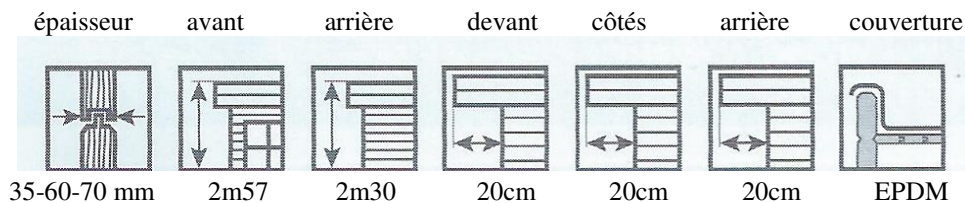

Baies coulissantes

Baies coulissantes aluminium 2 vantaux
Hauteur: 2m15 Largeur: 2m40
Double vitrage 4-16-4

Fenêtres

Châssis ouvrant 100 cm x 30 cm :

- Double vitrage 4-10-4
- Joint d'étanchéité
- Ouverture oscillo-battante
- Anti goutte en aluminium

Portes

Porte simple tout bois 85cm x 1m87

Toiture

Couverture pin massif de 19mm
Poutres de toit 60mm x 140mm
Revêtement membrane EPDM "Firestone"
résistant aux UV(garantie 10 ans fabricant)
avec baguettes de finitions

Options

Plancher pin massif de 22mm avec
Plinthes reposant sur des lambourdes
Fenêtres supplémentaires
Bûcher, Annexe
Madrier de 35-60 ou 70mm d'épaisseur

En 44mm d'épaisseur : 5490,00 €
Option Plancher: 500,00 €