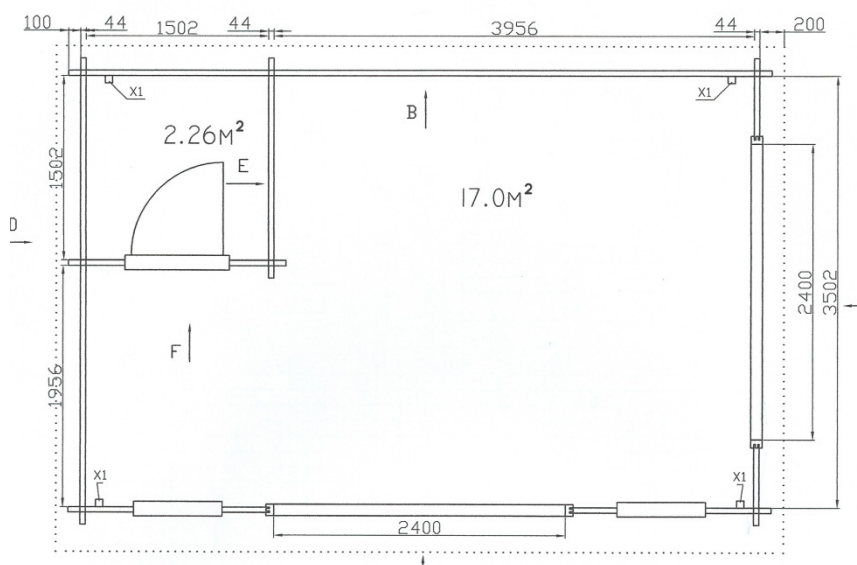

ABRI MODELE "FR 3555" 19,25 m²

3m50 x 5m50

Avec 2 baies coulissantes + 2 châssis ouvrant

1 pièce de 2.26m²

AMEXDECO

Dimensions

Surface intérieure 19.25 m²
Hauteur avant intérieure: 2,57 m
Hauteur arrière intérieure: 2,30 m
Avancée de toiture de 20 cm
Madriers de 44mm

Baies coulissantes

Baies coulissantes aluminium 2 vantaux
Hauteur: 2m15 Largeur: 2m40
Double vitrage 4-16-4

Fenêtres

Châssis ouvrant 100 cm x 30 cm :

- Double vitrage 4-10-4
- Joint d'étanchéité
- Ouverture oscillo-battante
- Anti goutte en aluminium

Portes

Porte simple tout bois 85cm x 1m87

Toiture

Couverture pin massif de 19mm
Poutres de toit 60mm x 140mm
Revêtement membrane EPDM "Firestone"
résistant aux UV(garantie 10 ans fabricant)
avec baguettes de finitions

Options

Plancher pin massif de 22mm avec
Plinthes reposant sur des lambourdes
Fenêtres supplémentaires
Bûcher, Annexe
Madrier de 35-60 ou 70mm d'épaisseur

En 44mm d'épaisseur : 5490,00 €
Option Plancher: 500,00 €