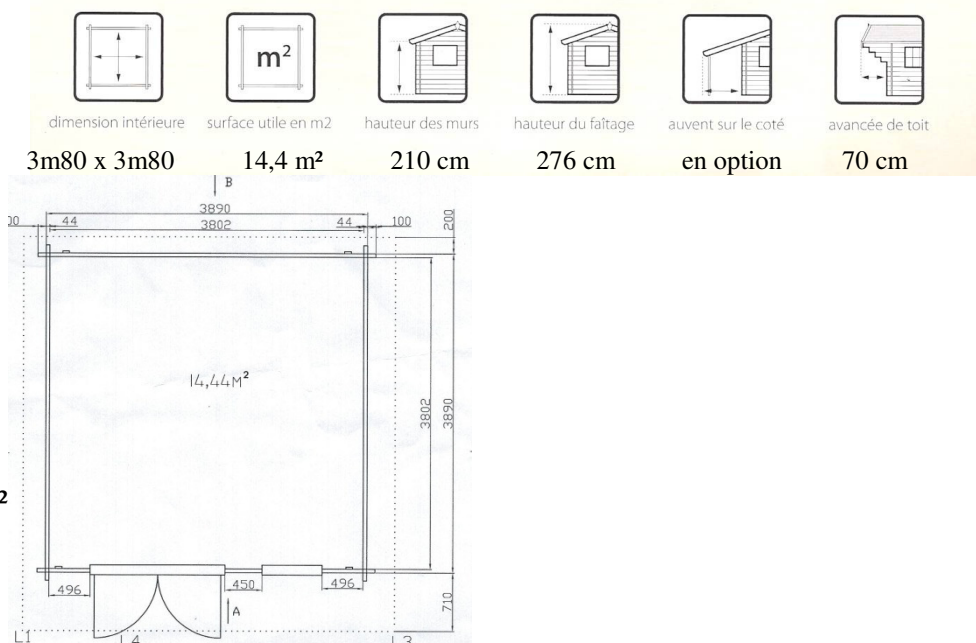

MODELE "NB 3838Ls7" 14,4 m²

3 m 80 x 3 m 80

AMEXDECO

Avec 1 porte double + 1 fenêtre simple

Dimensions

Surface intérieure 14,4 m²
Hauteur des murs intérieurs 2,10 m
Hauteur au faîtage 2,76 m
Avancée de toiture de 70 cm
Madriers de 35mm d'épaisseur

Portes

Porte double 1m60 x 1m87 :
- Joint d'étanchéité
- Semi vitrée en double vitrage 4-10-4
- Serrure à cylindre avec 3 clefs
- Paumelles réglables intégrées
- Croisillons bois décoratif démontables

Fenêtres

Fenêtre simple 72cm x 98 cm :
- Double vitrage 4-10-4
- Joint d'étanchéité
- Ouverture oscillo-battant
- Anti goutte d'eau en aluminium
- Croisillons bois décoratif démontables

Toiture

Couverture pin massif de 19mm
Poutres de toit 60mm x 140mm
Revêtement par bitume élastomer 180g/m²
Coloris au choix

Options

Plancher pin massif de 22mm avec
Plinthes reposant sur des lambourdes
Volets

En 35mm d'épaisseur : 2730,00 €

En 44mm d'épaisseur : 3300,00 €

Option plancher : 390,00 €