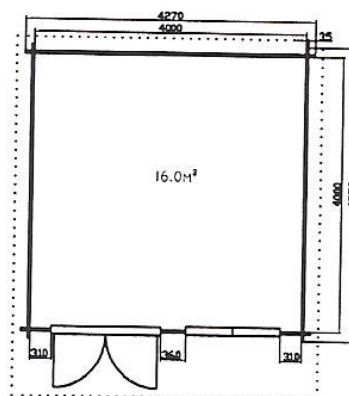

MODELE "NB 4040Ls10" 16m²

4 m x 4 m

Avec 1 porte double + 1 fenêtre double

Dimensions

Surface intérieures 16m²
Hauteur des murs intérieurs 2,10 m
Hauteur au faîtage 2,77 m
Avancée de toiture de 1m
Madriers de 35mm d'épaisseur

Portes

Porte double 1m61 x 1m87 :
- Joint d'étanchéité
- Semi vitrée en double vitrage 4-10-4
- Serrure à cylindre avec 3 clefs
- Paumelles réglables intégrées
- Croisillons bois décoratif démontables

Fenêtres

Fenêtre double 1m38 x 98 cm :
- Double vitrage 4-10-4
- Joint d'étanchéité
- Ouverture oscillo-battant
- Anti goutte d'eau en aluminium
- Croisillons bois décoratif démontables

Toiture

Couverture pin massif de 19mm
Poutres en 60mm x 140mm
Revêtement par bitume élastomer 180g/m²
Coloris au choix

surface utile en m²
16 m²

hauteur des murs
210 cm

hauteur du faîtage
277 cm

auvent sur le coté
en option

avancée de toit
100 cm

En 35mm d'épaisseur : 3040,00 €

En 44mm d'épaisseur : 3540,00 €

Option plancher : 450,00 €