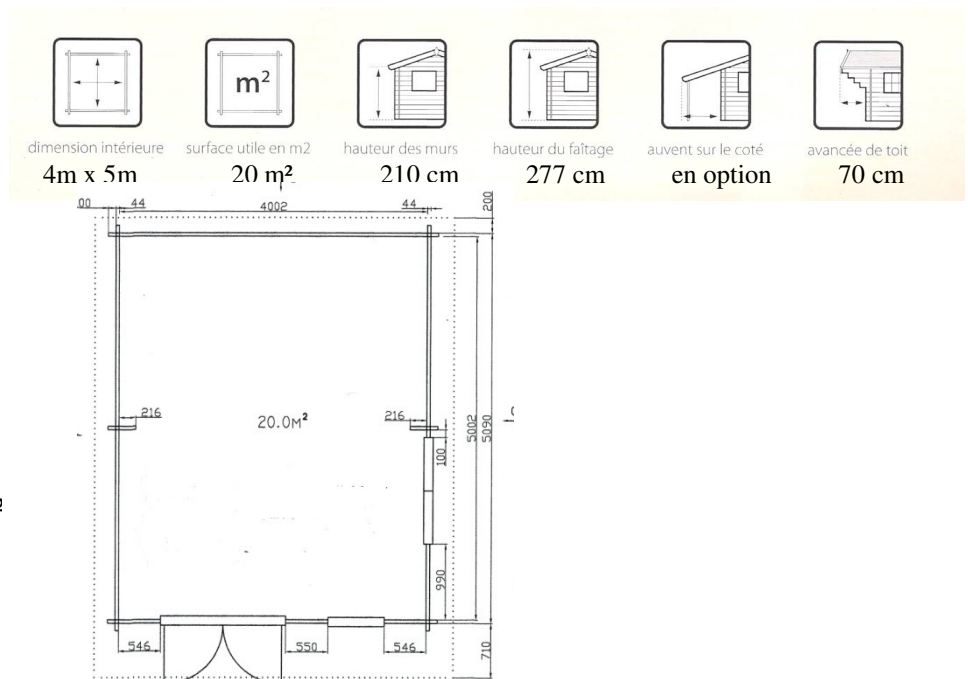

MODELE "NB 4050Ls7" 20 m²

AMEXDECO

4 m x 5 m

Avec 1 porte double + 1 fenêtre simple +
1 fenêtre double

Dimensions

Surface intérieures 20 m²
Hauteur des murs intérieurs 2,10 m
Hauteur au faîtage 2,77 m
Avancée de toiture de 70 cm
Madriers de 35mm d'épaisseur

Portes

Porte double 1m61 x 1m87 :
- Joint d'étanchéité
- Semi vitrée en double vitrage 4-10-4
- Serrure à cylindre avec 3 clefs
- Paumelles réglables intégrées
- Croisillons bois décoratif démontables

Fenêtres

Fenêtre double 1m38 x 98 cm
Fenêtre simple 72cm x 98cm :
- Double vitrage 4-10-4
- Joint d'étanchéité
- Ouverture oscillo-battante
- Anti goutte d'eau en aluminium
- Croisillons bois décoratif démontables

Toiture

Couverture pin massif de 19mm
Poutres de toit 60mm x 140mm
Pignon intermédiaire + retour bois
Revêtement par bitume élastomer 180g/m²
Coloris au choix

Options

Plancher pin massif de 22mm avec
Plinthes reposant sur des lambourdes
Fenêtres supplémentaires
Volets, Terrasse, Bûcher, Annexe
Madrier de 44mm ou 60mm d'épaisseur

En 35mm d'épaisseur : 3990,00 €

En 44mm d'épaisseur : 4390,00 €

Option plancher : 590,00 €

www.abris-bois-amexdeco.fr